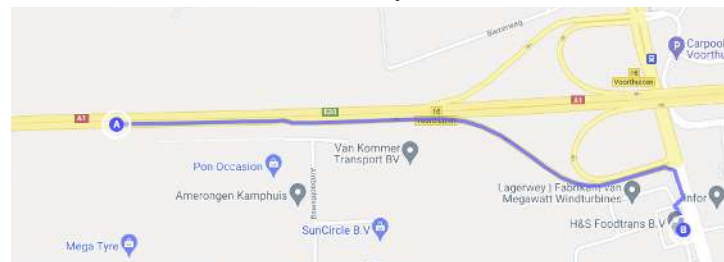

Route naar

Je kan onze praktijkruimte vinden aan de Baron van Nagellstraat 140, Barneveld. Je kunt je autoroute plannen via Google maps, maar die is niet altijd logisch. Daarom hier de verschillende aanrijdroutes

Met het openbaar vervoer

Buslijn 205 stopt bij station Barneveld Noord. Vanaf daar is het 4 minuten lopen.

Komende vanaf de A1 Apeldoorn richting Amersfoort

1. Neem afrit 16 Voorthuizen
2. Onder aan de afrit rechtsaf
3. De volgende verkeerslichten rechtdoor
4. Ongeveer na 100 meter kan je rechts de parallelweg op
5. Nummer 140 is na 50 meter aan je rechterhand

Komende vanaf de A1 Amersfoort richting Apeldoorn

1. Neem afrit 16 Voorthuizen
2. Onder aan de afrit rechtsaf en vrijwel direct kan je rechts de parallelweg op
3. Nummer 140 is na 50 meter aan je rechterhand

Komende vanuit Barneveld richting Voorthuizen / optie 1

1. Volg de N805 tot afslag richting A1 Apeldoorn
2. Draai een U-bocht en vrijwel direct kan je rechts de parallelweg op
3. Nummer 140 is na 50 meter aan je rechterhand