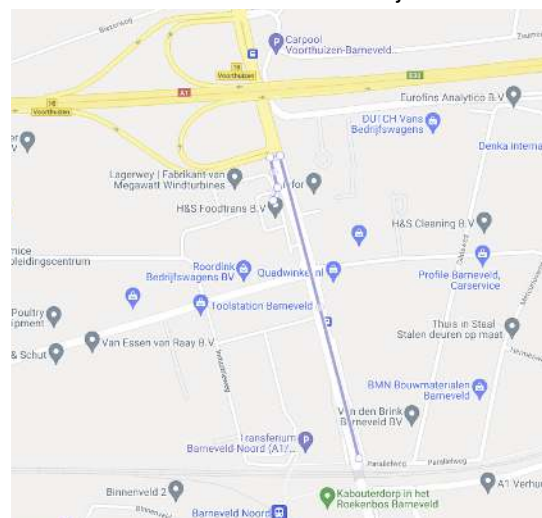

Route naar

Je kan onze praktijkruimte vinden aan de Baron van Nagellstraat 140, Barneveld. Je kunt je autoroute plannen via Google maps, maar die is niet altijd logisch. Daarom hier de verschillende aanrijdroutes

Met het openbaar vervoer

Buslijn 205 stopt bij station Barneveld Noord. Vanaf daar is het 4 minuten lopen.

Komende vanaf de A1 Apeldoorn richting Amersfoort

1. Neem afrit 16 Voorthuizen
2. Onder aan de afrit rechtsaf
3. De volgende verkeerslichten rechtdoor
4. Ongeveer na 100 meter kan je rechts de parallelweg op
5. Nummer 140 is na 50 meter aan je rechterhand

Komende vanaf de A1 Amersfoort richting Apeldoorn

1. Neem afrit 16 Voorthuizen
2. Onder aan de afrit rechtsaf en vrijwel direct kan je rechts de parallelweg op
3. Nummer 140 is na 50 meter aan je rechterhand

Komende vanuit Barneveld richting Voorthuizen / optie 1

1. Volg de N805 tot afslag richting A1 Apeldoorn
2. Draai een U-bocht en vrijwel direct kan je rechts de parallelweg op
3. Nummer 140 is na 50 meter aan je rechterhand