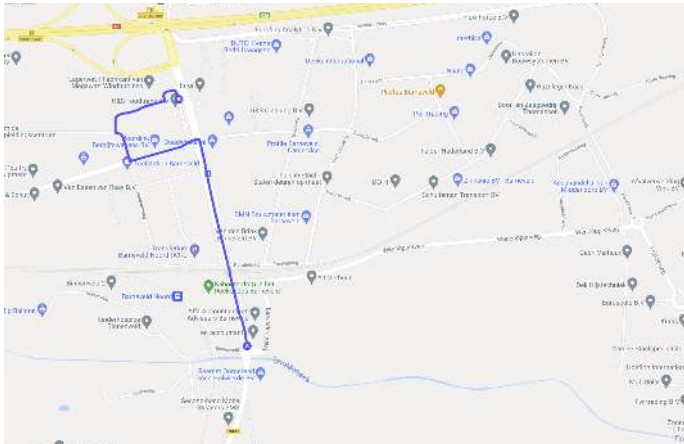

Met het openbaar vervoer

Buslijn 205 stopt bij station Barneveld Noord. Vanaf daar is het 4 minuten lopen.

Komende vanaf de A1 Apeldoorn richting Amersfoort

1. Neem afrit 16 Voorthuizen
2. Onder aan de afrit rechtsaf
3. De volgende verkeerslichten rechtdoor
4. Ongeveer na 100 meter kan je rechts de parallelweg op
5. Nummer 140 is na 50 meter aan je rechterhand

Komende vanaf de A1 Amersfoort richting Apeldoorn

1. Neem afrit 16 Voorthuizen
2. Onder aan de afrit rechtsaf en vrijwel direct kan je rechts de parallelweg op
3. Nummer 140 is na 50 meter aan je rechterhand

Komende vanuit Barneveld richting Voorthuizen / optie 1

1. Volg de N805 tot afslag richting A1 Apeldoorn
2. Draai een U-bocht en vrijwel direct kan je rechts de parallelweg op
3. Nummer 140 is na 50 meter aan je rechterhand

Komende vanuit Barneveld richting Voorthuizen / optie 2

1. Volg de N805 en na de tunnel onder het spoor bij de eerstvolgende verkeerslichten links
2. Bij de verkeerslichten daarna rechts
3. In de eerste bocht rechts
4. Sla na het hek rechtsaf (dat is voor de slagbomen)
5. Blijf de wegvolgen tot je naar links moet
6. Daarna direct rechts en nog een keer rechts.
7. Nummer 140 is na 50 meter aan je rechterhand