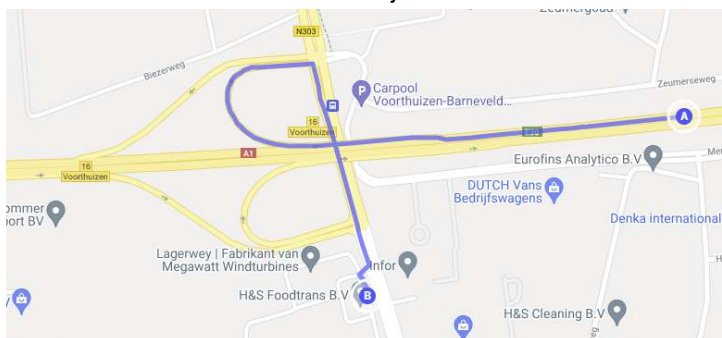

Route naar

Je kan onze praktijkruimte vinden aan de Baron van Nagellstraat 140, Barneveld. Je kunt je autoroute plannen via Google maps, maar die is niet altijd logisch. Daarom hier de verschillende aanrijdroutes

Met het openbaar vervoer

Buslijn 205 stopt bij station Barneveld Noord. Vanaf daar is het 4 minuten lopen.

Komende vanaf de A1 Apeldoorn richting Amersfoort

1. Neem afrit 16 Voorthuizen
2. Onder aan de afrit rechtsaf
3. De volgende verkeerslichten rechtdoor
4. Ongeveer na 100 meter kan je rechts de parallelweg op
5. Nummer 140 is na 50 meter aan je rechterhand

Komende vanaf de A1 Amersfoort richting Apeldoorn

1. Neem afrit 16 Voorthuizen
2. Onder aan de afrit rechtsaf en vrijwel direct kan je rechts de parallelweg op
3. Nummer 140 is na 50 meter aan je rechterhand

Komende vanuit Barneveld richting Voorthuizen / optie 1

1. Volg de N805 tot afslag richting A1 Apeldoorn
2. Draai een U-bocht en vrijwel direct kan je rechts de parallelweg op
3. Nummer 140 is na 50 meter aan je rechterhand